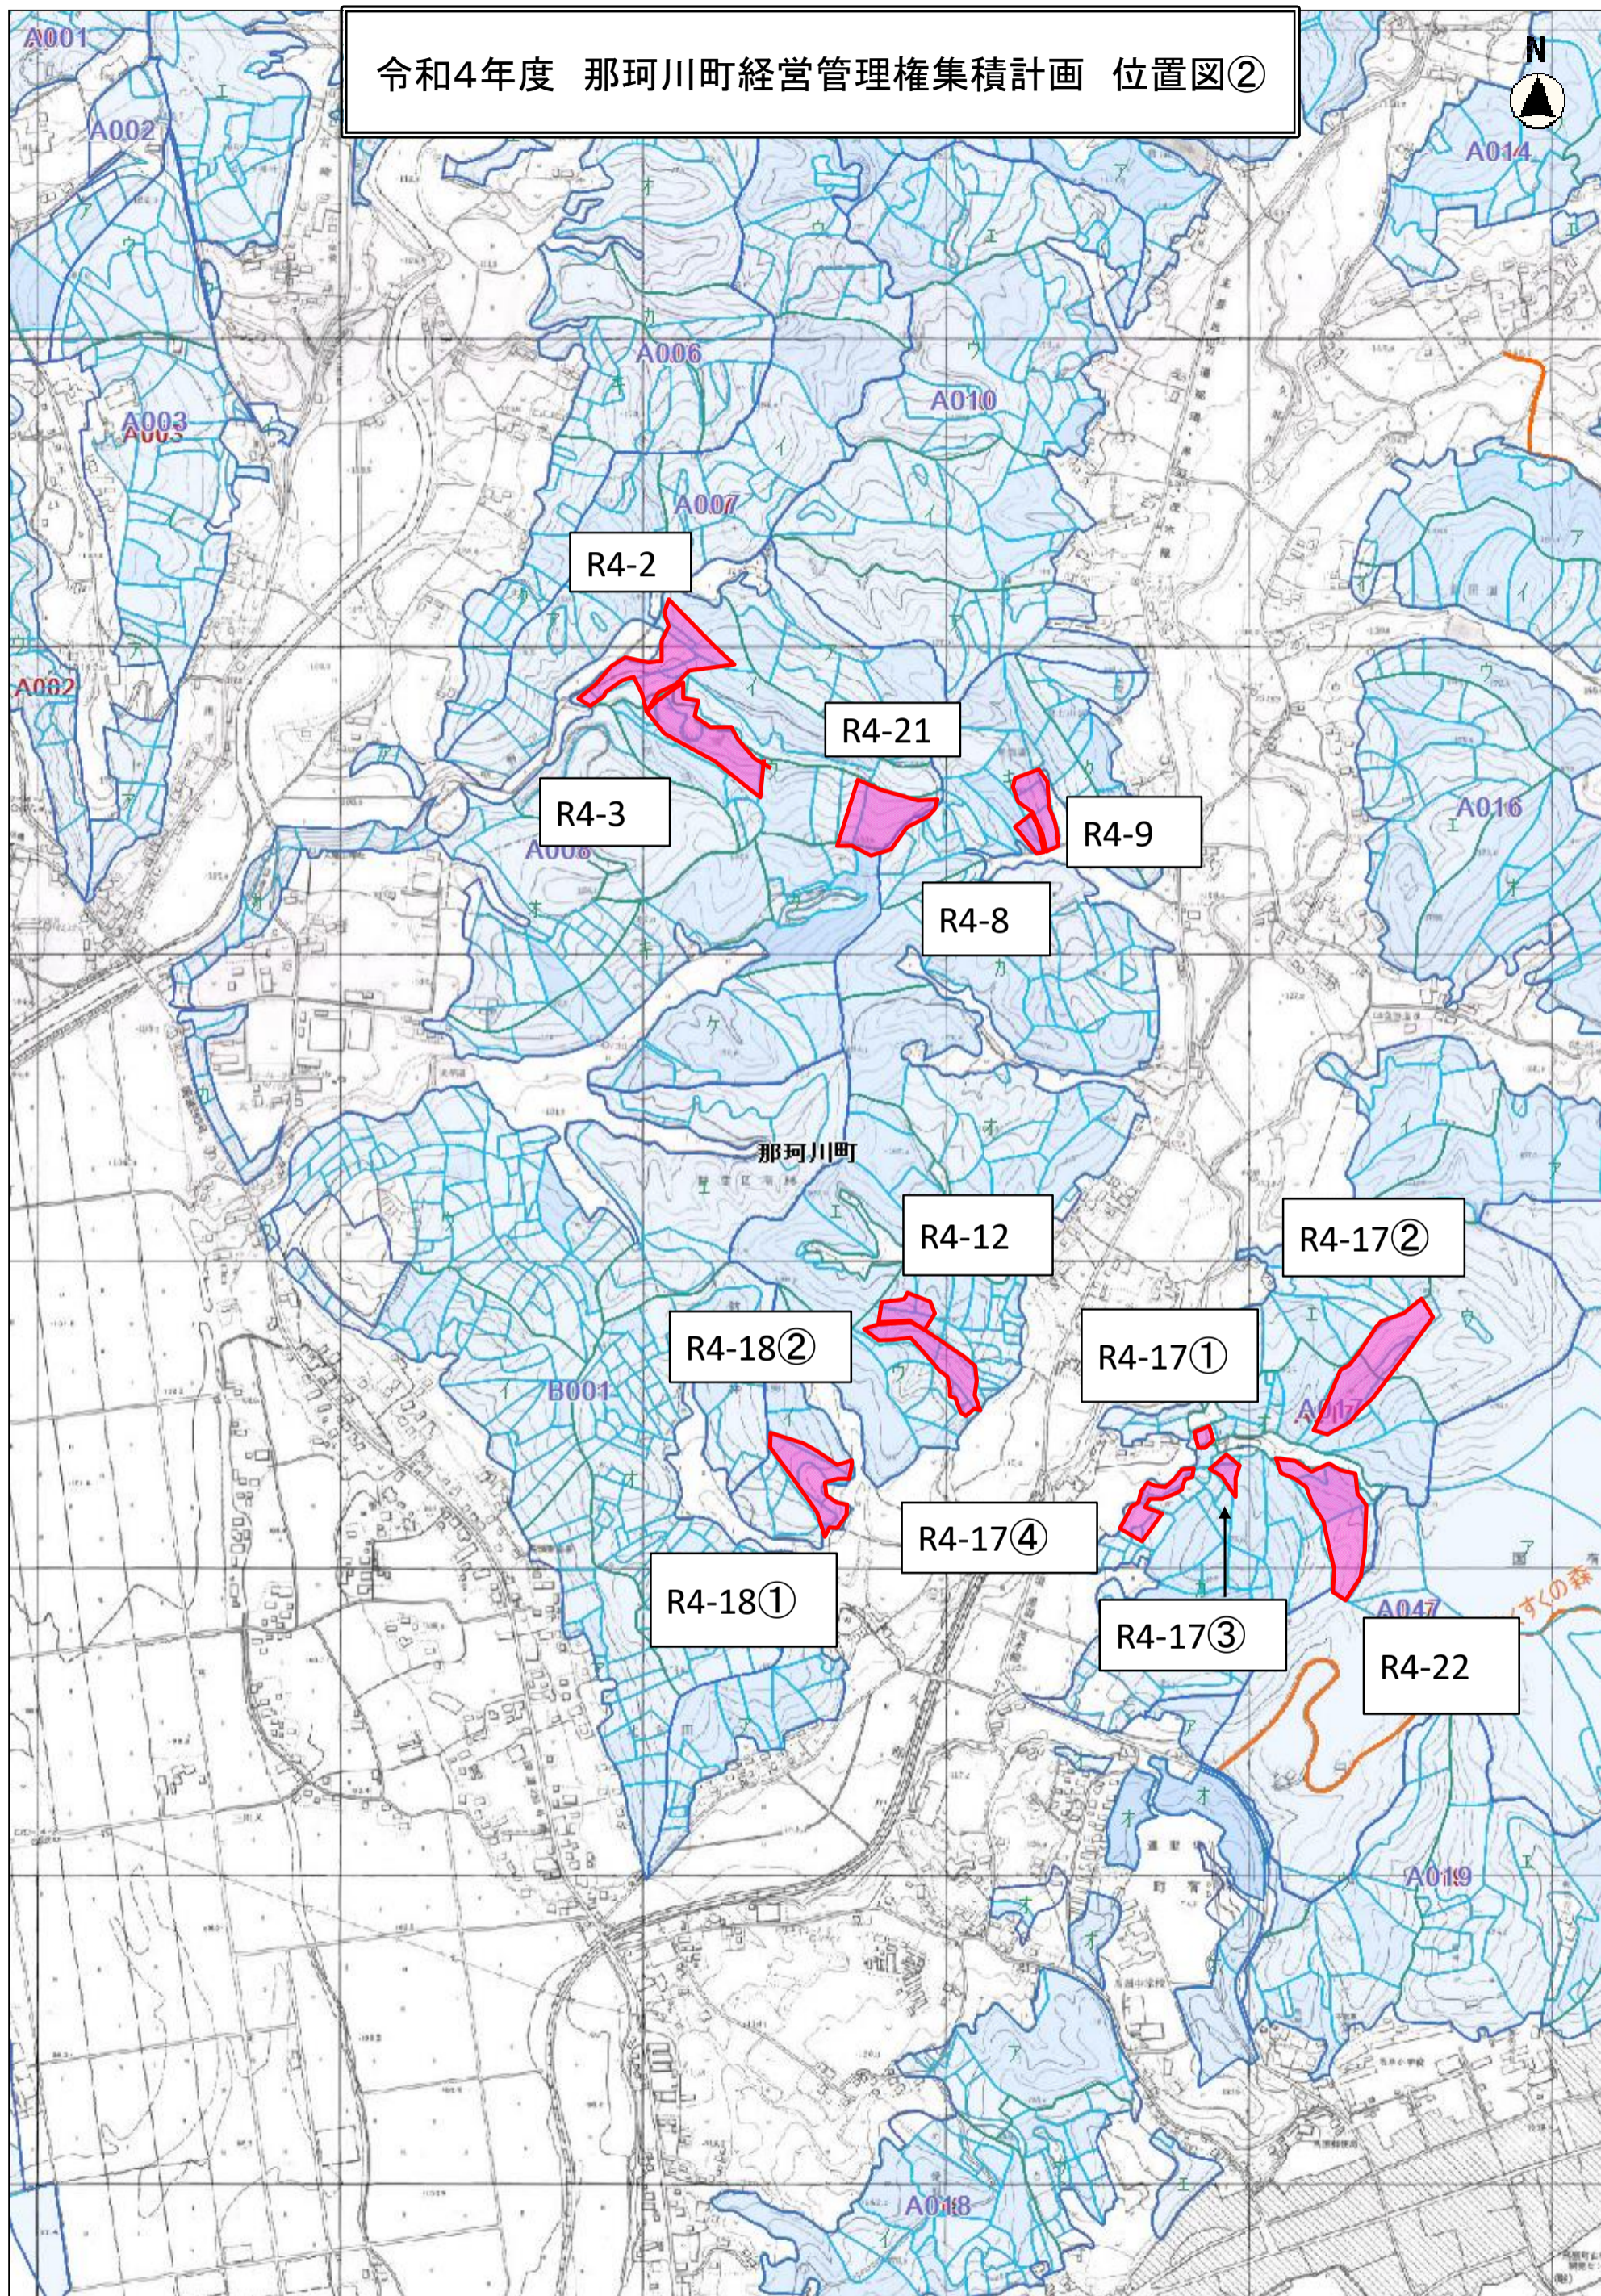

令和4年度 那珂川町経営管理権集積計画 位置図②

森林計画図は、国が森林資源の把握を目的として作成しているものであるため、現地において実測や確認を行ったものではなく、必ずしも正しく表示しているとは限りません。
 林道は、現地において実測を行ったものではなく、必ずしも線形を正しく表示しているとは限りません。
 作業道は、現地において実測を行ったものではなく、必ずしも線形を正しく表示しているとは限りません。