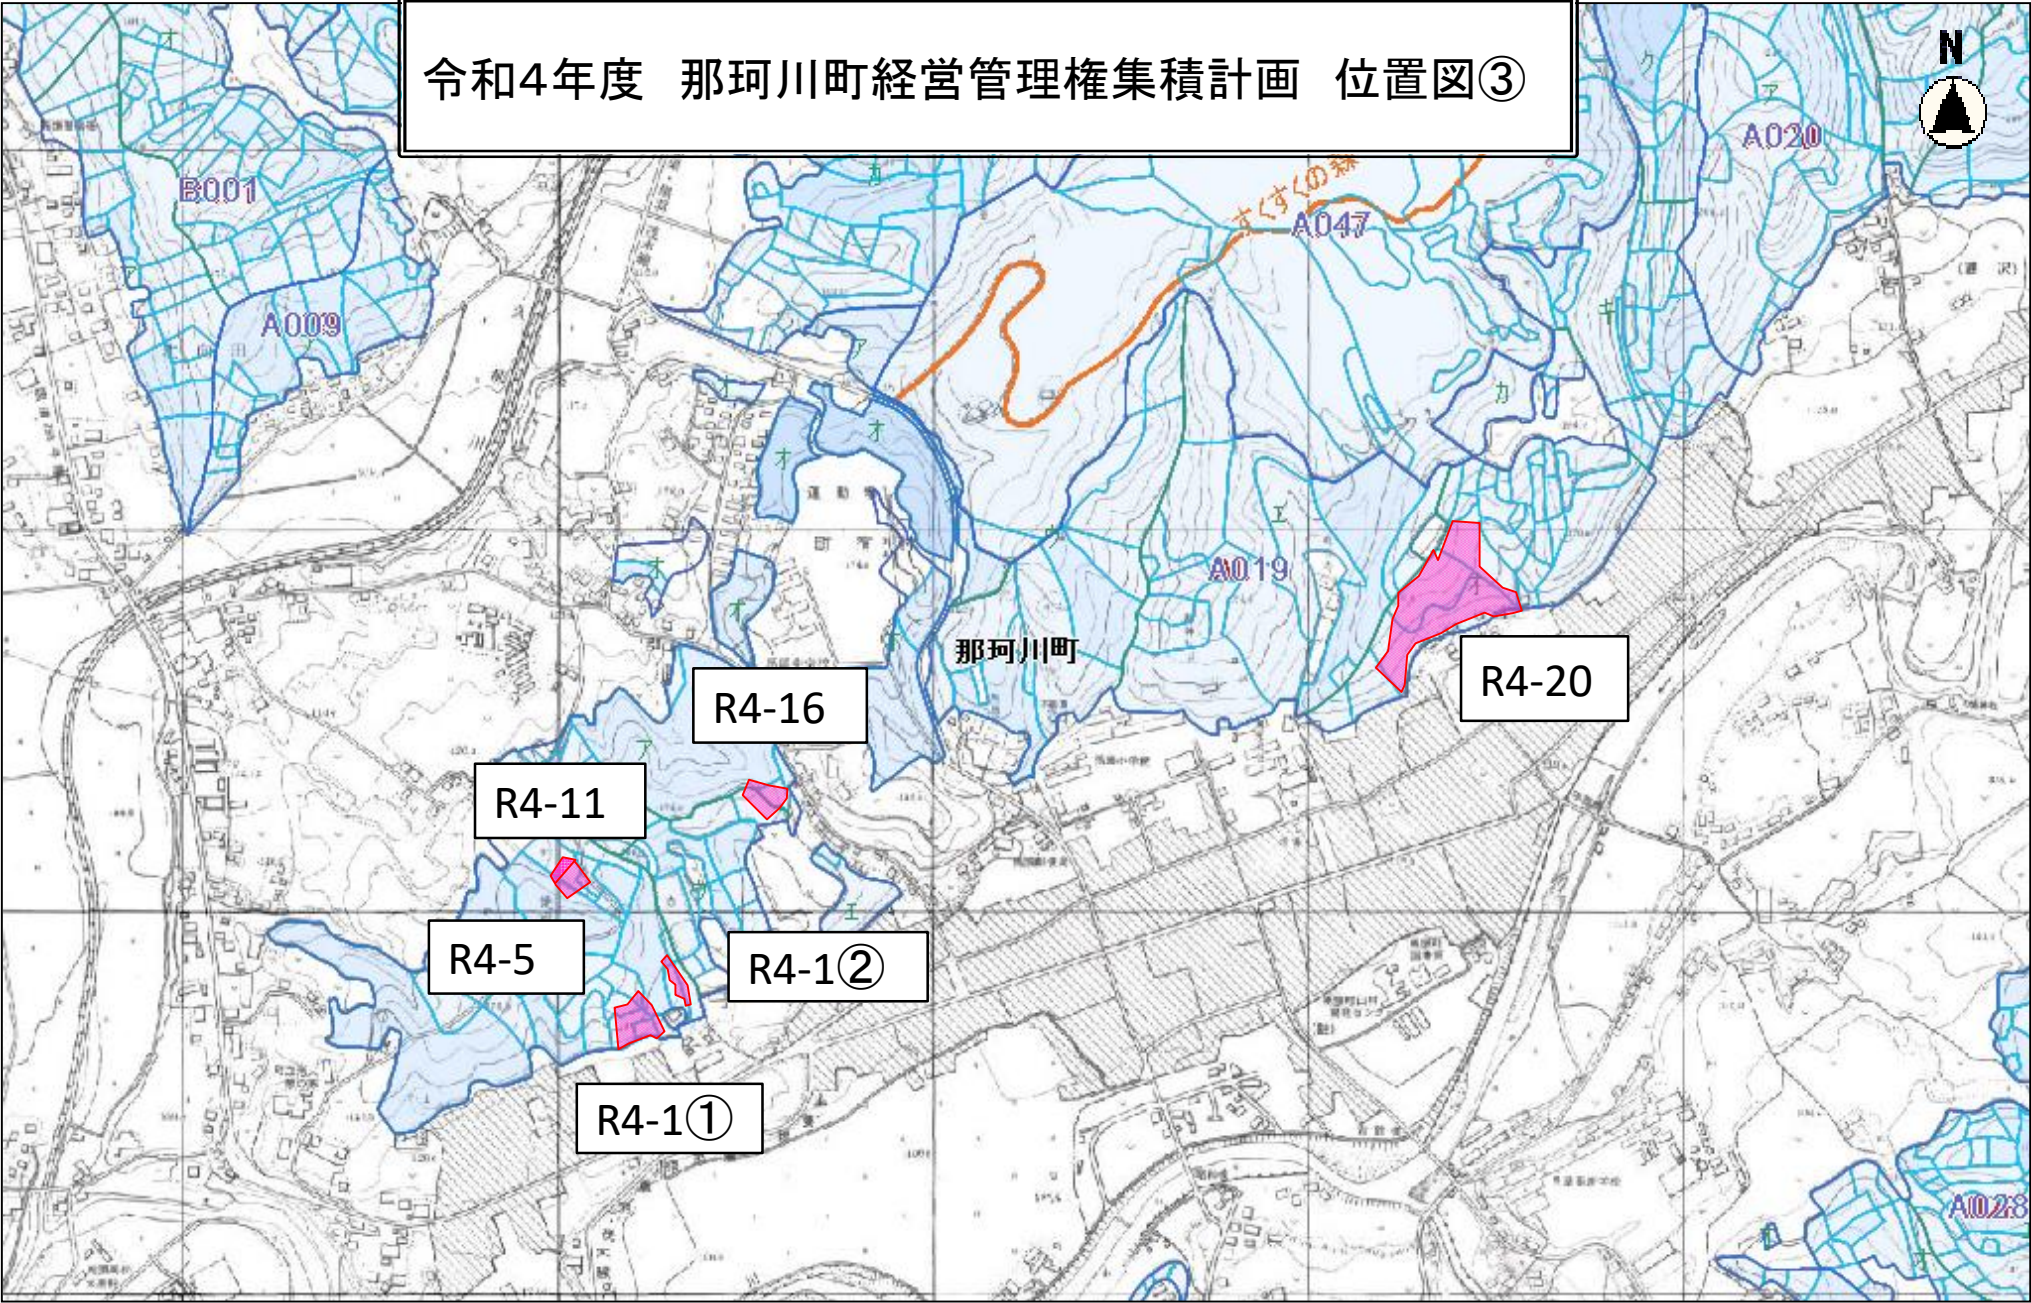

令和4年度 那珂川町経営管理権集積計画 位置図③

森林計画図は、我が国森林資源の把握を目的として作成しているものであるため、現地において実測や確認を行ったものではなく、必ずしも正しく表示しているとは限りません。
林道は、現地において実測を行ったものではなく、必ずしも線形を正しく表示しているとは限りません。
作業道は、現地において実測を行ったものではなく、必ずしも線形を正しく表示しているとは限りません。